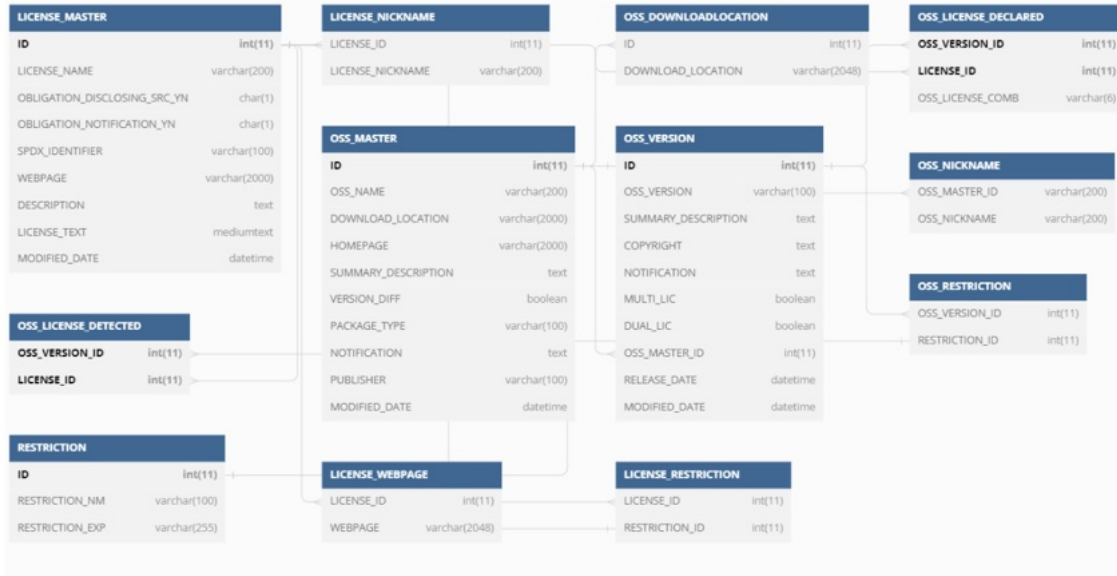

History of OSORI

 본 페이지는 오픈체인 공유용으로 작성되었습니다.

OSORI의 창대한 시작

 오픈체인 KWG을 통해 참여 기업을 모집

OSORI 오소리

오픈 소스! 소리내다~!!!

오픈 소스 정보 데이터를 공개하여 누구나 쉽게 오픈 소스 정보를 확인하고 준수할 수 있게하다.

확장성을 고려하자!

한국저작권위원회

DB 설계

2. 스키마 구조

타겟 오픈소스 프로젝트에 대한 주요 정보, 라이선스 종류, 이에 따른 주요 준수 사항 및 제약 사항들을 항목별로 Table을 구성하고, 각 Table 하위 레벨로, 관련된 세부 사항들을 Field로 정의하여 스키마를 구성한다. 전체 스키마 구성도는 아래 도표와 같다.

*위 스키마는 초안으로 지속적으로 변경되고 있습니다.